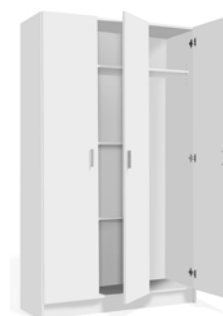

ARMADIO MULTIUSO PORTASCOPE

140-F102-B180 cm H 180 x L 109 x P 37 - Bianco