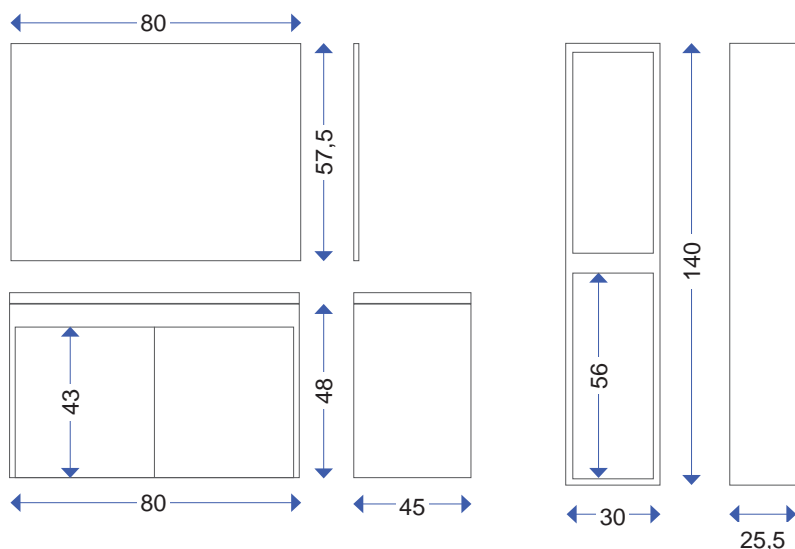

FINITURE Bianco Lucido/Cementine

DIMENSIONI cm H 48 x L 80 x P 45

SPECIFICHE Set mobile composto da base sospesa a 2 ante + specchio fissato su pannello cm 57,5 x 80. Ripiano interno con spazio salva sifone.

Da completare con lavabo nostro articolo 142-FA30-080. Mobile da montare.

MOBILE BAGNO DUE/DUSTIN

142-FDU20-BC080 cm H 48 x L 80 x P 45 - bianco lucido/cementine

LAVABO CONSOLLE

142-FA30-080 cm L 80 x P 45 - ceramica bianca

COLONNA BAGNO SOSPESA DUE /DUSTIN 2 ANTE

142-FDU40-BC140 cm H 140 x L 30 x P 25 - bianco lucido/cementine

Ante montabili con apertura a destra o a sinistra.

Ripiani regolabili in altezza.

Finitura Cementine