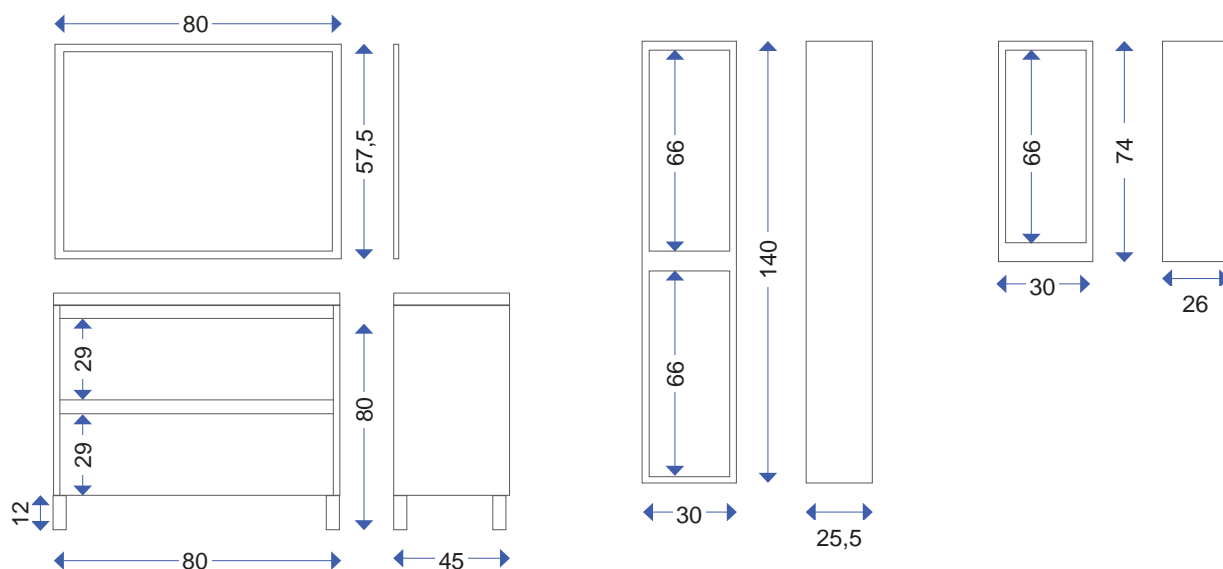

COLONNA SOSPESA DAKOTA/DRAKE 1 ANTA

142-FDK41-NK074 cm H 74 x L 30 x P 26 - Nordik

Anta montabile con apertura a destra o a sinistra.
Ripiano regolabili in altezza. Mobile da montare.