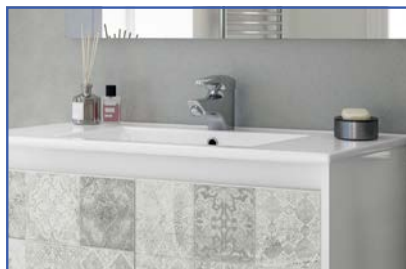

FINITURE Bianco Lucido/Cementine

DIMENSIONI cm H 48 x L 80 x P 45

SPECIFICHE Set mobile composto da base sospesa a 2 ante + specchio fissato su pannello cm 57,5 x 80. Ripiano interno con spazio salva sifone.

Da completare con lavabo nostro articolo 142-FA30-080. Mobile da montare.

MOBILE BAGNO DUE/DUSTIN

142-FDU20-BC080 cm H 48 x L 80 x P 45 - bianco lucido/cementine

LAVABO CONSOLLE

142-FA30-080 cm L 80 x P 45 - ceramica bianca

COLONNA BAGNO SOSPESA DUE /DUSTIN 2 ANTE

142-FDU40-BC140 cm H 140 x L 30 x P 25 - bianco lucido/cementine

Ante montabili con apertura a destra o a sinistra.

Ripiani regolabili in altezza.

Finitura Cementine