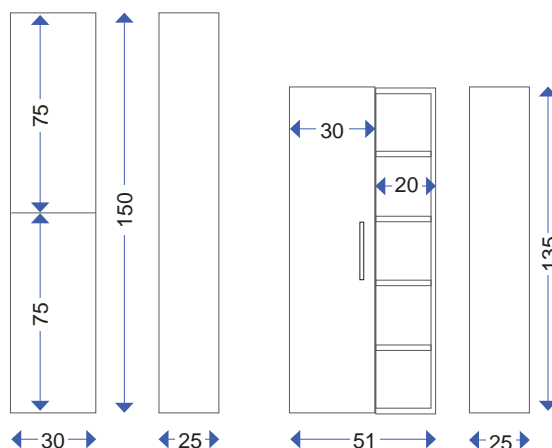

BIANCO LACC.LUCIDO
maniglia cromo

ROVERE ALASKA
maniglia nero opaco