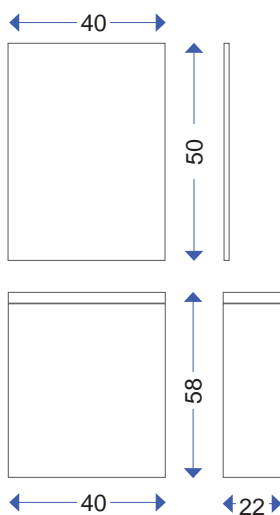

MOBILE BAGNO SOSPESO COMPACT/CODY

Compact Cody

MATERIALE Pannello truciolare melaminico 15 mm tipo E1
FINITURE Bianco-Cementine / Nature / Bianco Lucido
DIMENSIONI cm H 58 x L 40 x P 22

SPECIFICHE Set composto da: base sospesa 1 anta con chiusura ammortizzata, 1 ripiano, + lavabo in resina + specchio (cm 40x50). Disponibile in 3 finiture.

Mobile da montare.

MOBILE BAGNO COMPACT/CODY

142-FCO20-BC040	cm H 58 x L 40 x P 22- bianco lucido/cementine
142-FCO20-NT040	cm H 58 x L 40 x P 22- nature
142-FCO20-BL040	cm H 58 x L 40 x P 22- bianco lucido