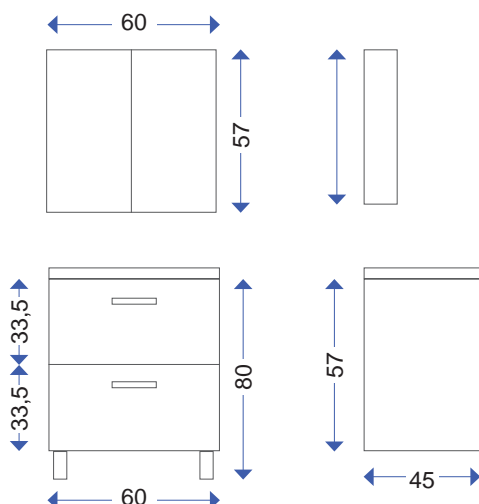

ROVERE ALASKA
maniglia nero opaco