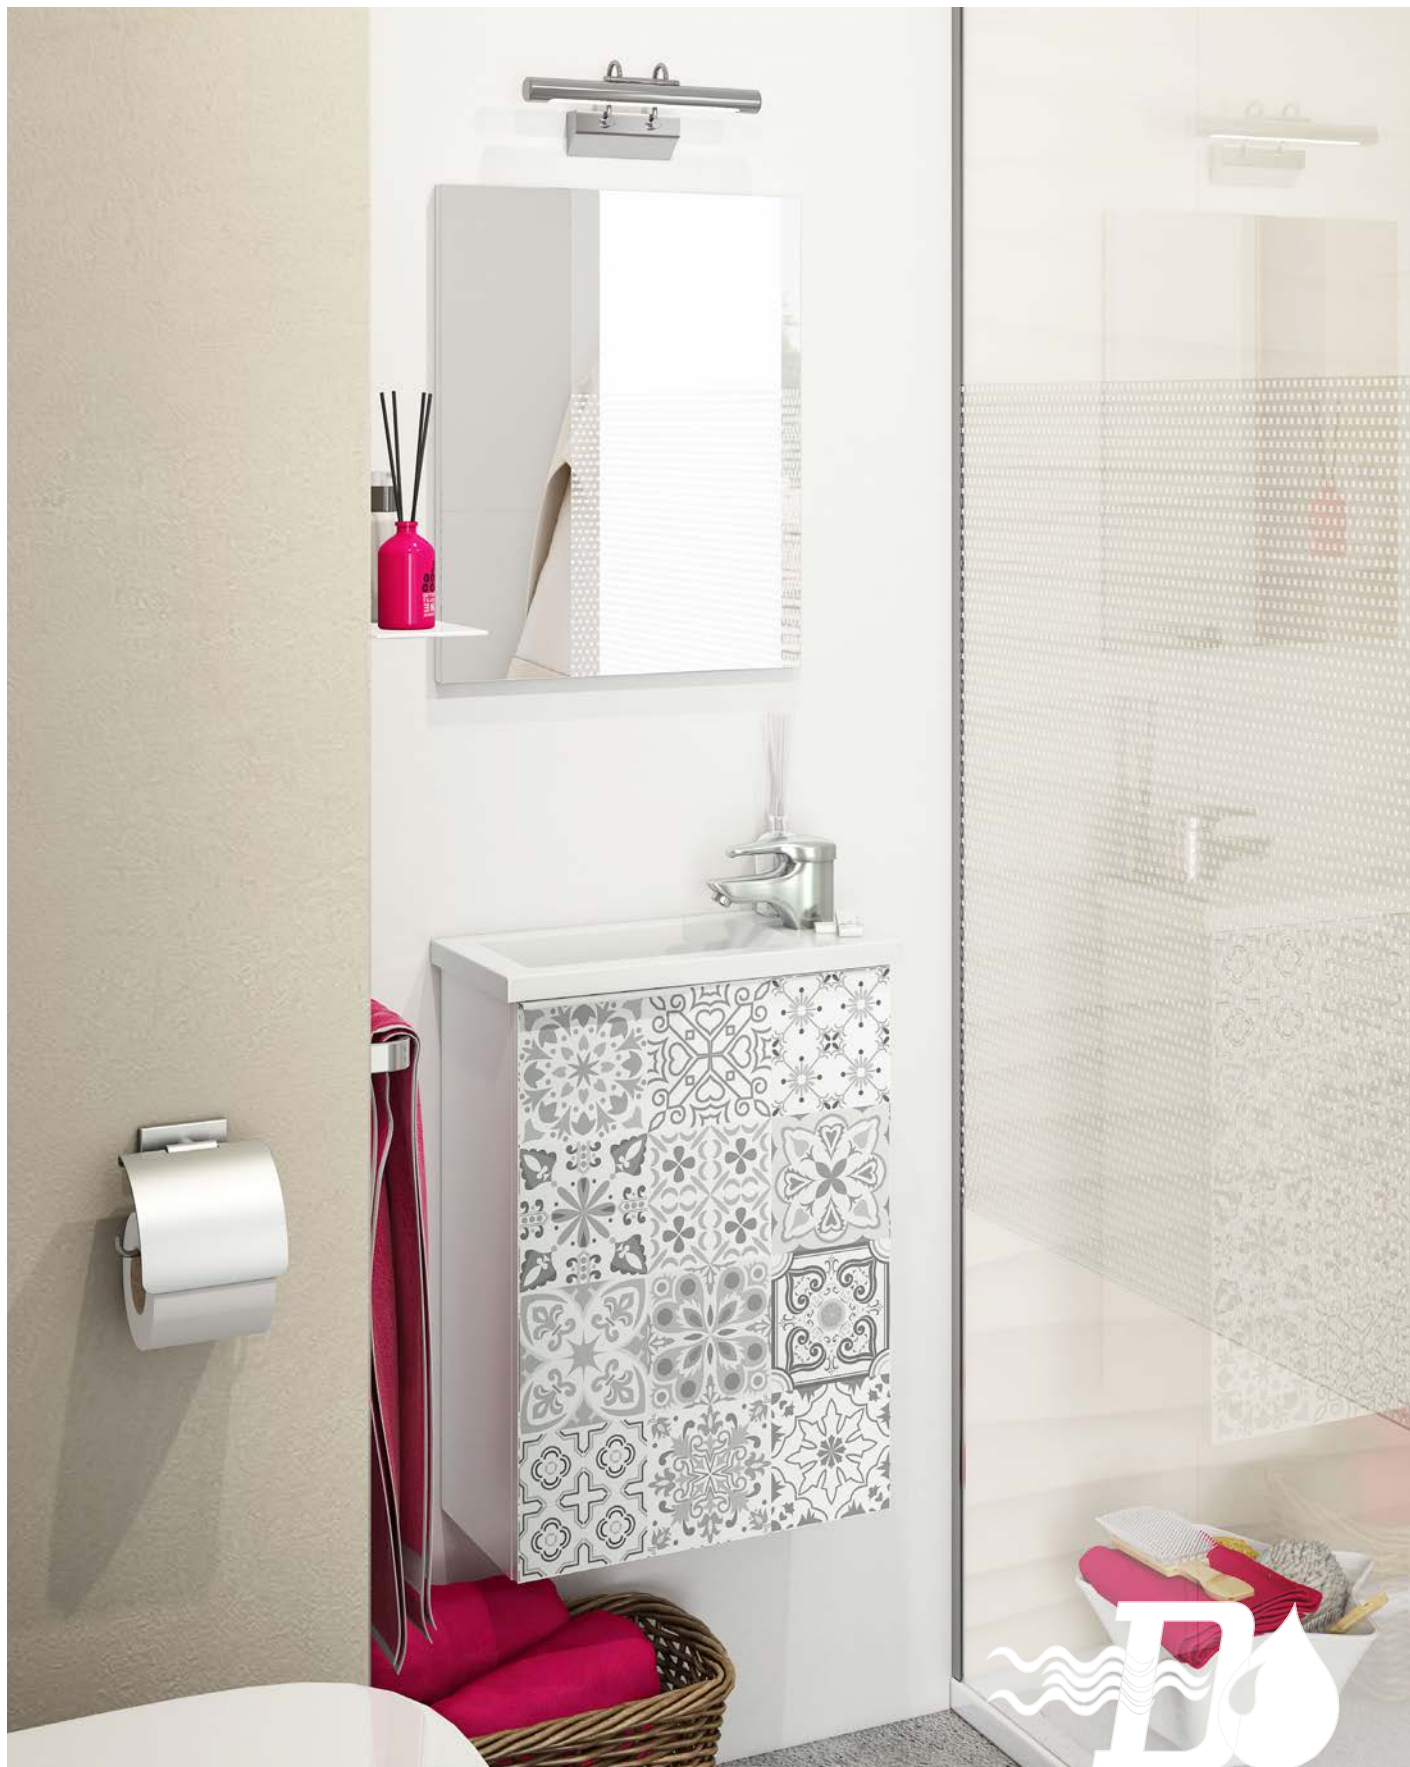

Mobile bagno sospeso

Compact/Cody