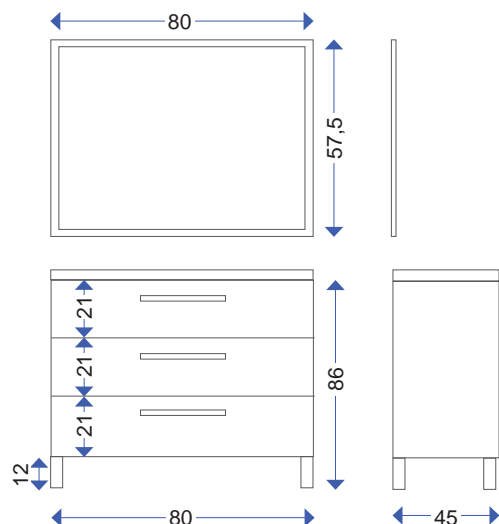

BIANCO LACC.LUCIDO
maniglia cromo

ROVERE ALASKA
maniglia nero opaco