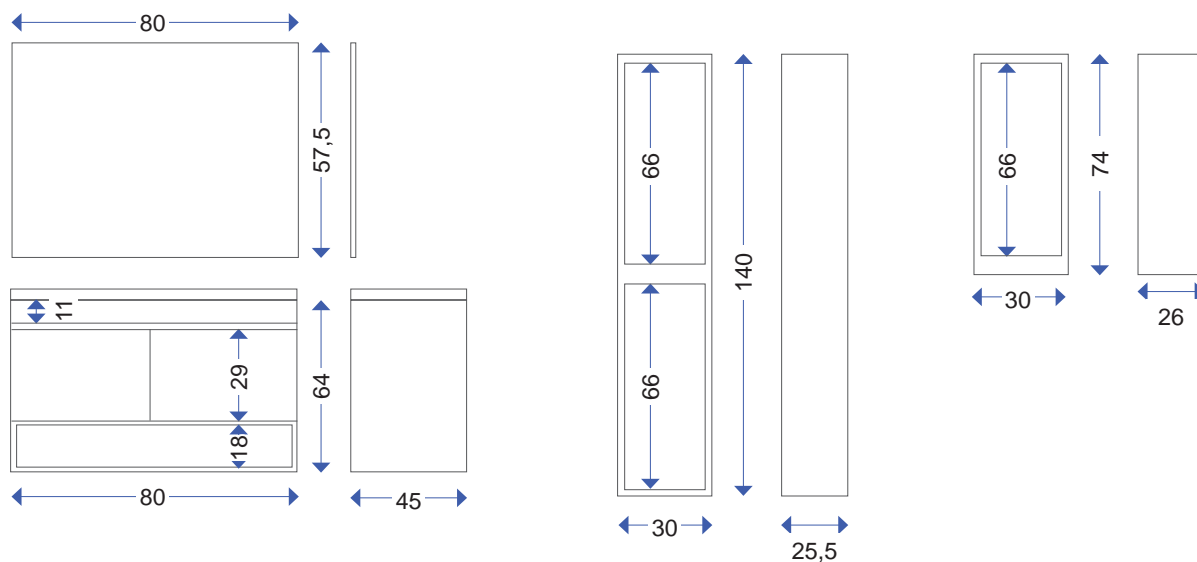

COLONNA SOSPESA DAKOTA/DRAKE 1 ANTA

142-FDK41-NK074 cm H 74 x L 30 x P 26 - Nordik

Anta montabile con apertura a destra o a sinistra.
Ripiano regolabili in altezza. *Mobile da montare.*