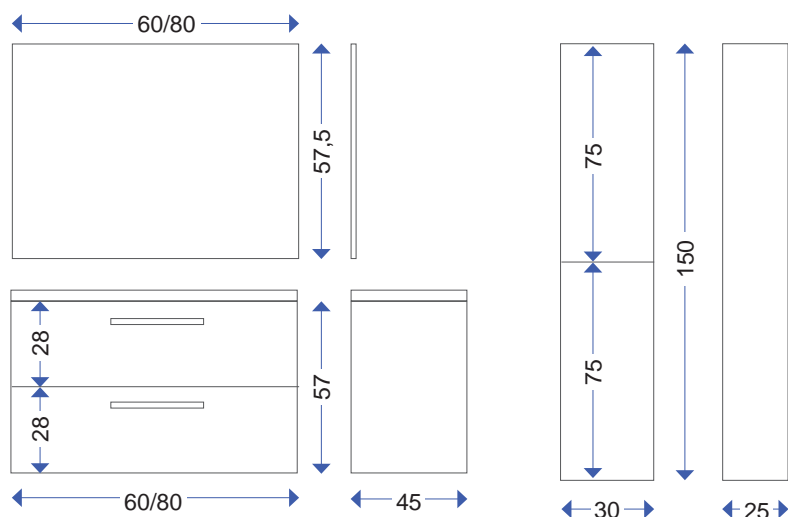

MOBILE BAGNO SOSPESO ARUBA/ARNOLD 2 CASSETTI

*Aruba
Arnold*

MATERIALE Pannello truciolare melaminico 15 mm tipo E1
FINITURE Cemento / Bianco laccato / Rovere Alaska
DIMENSIONI cm H 57 x L 80/60 x P 45

SPECIFICHE Set mobile composto da base sospesa con 2 cassetti a chiusura ammortizzata + specchio (cm 80x57,5 / 60x57,5) Cassetto superiore con vano sifone.

*Da completare con lavabo nostro articolo 142-FA30.
Mobile da montare.*

MOBILE BAGNO ARUBA/ARNOLD

142-FAR20-CE080 cm H 57 x L80 x P 45 - Cemento

142-FAR20-BL080 cm H 57 x L80 x P 45 - Bianco Lucido/Opaco

142-FAR20-RA060 cm H 57 x L60 x P 45 - Rovere Alaska

LAVABO CONSOLLE

142-FA30-080 cm L 80 x P 45 - ceramica bianca

142-FA30-060 cm L 60 x P 45 - ceramica bianca

COLONNA BAGNO ATHENA/ALBERT SOSPESA 2 ANTE

142-FAT40-CE150 cm H 150 x L 30 x P 25 - Cemento

142-FAT40-BL150 cm H 150 x L 30 x P 25 - Bianco Lucido/Opaco

142-FAT40-RA150 cm H 150 x L 30 x P 25 - Rovere Alaska

Ante montabili con aperture a destra o a sinistra.
Ripiani regolabili in altezza.