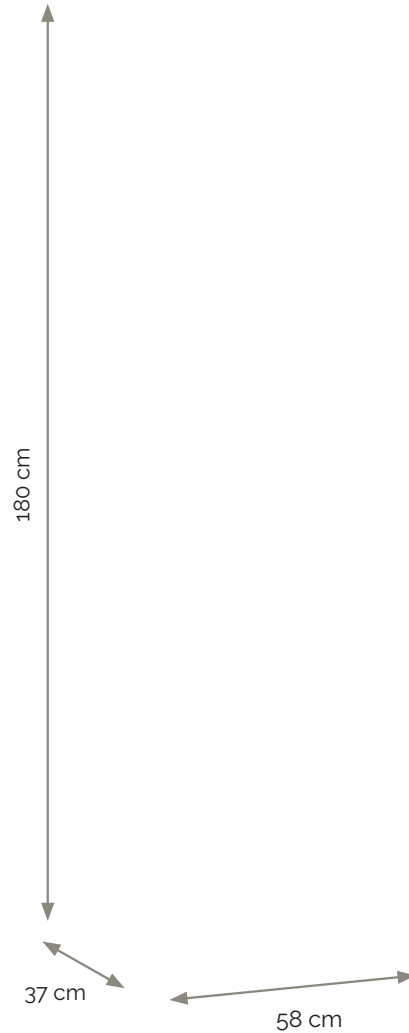

Armadio

multiuso a più ripiani